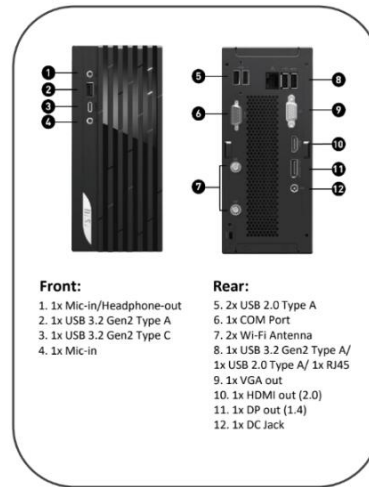

Esaurito

Codice	CK292876
EAN	4719072909154
Marca	MSI
Part number	9S6-B0A211-065
Storage unit	
Unità di vendita	Cadauno
Confezione	1
Imballaggio	1
Peso (kg)	2.694
Volume (cm³)	15176.7

PRO DP20ZA 5M-065EU

DESIGN COMPATTO

Le stesse prestazioni di un PC di grandi dimensioni in uno chassis piccolo, compatto e comodo da trasportare.

ULTRA 4K HD