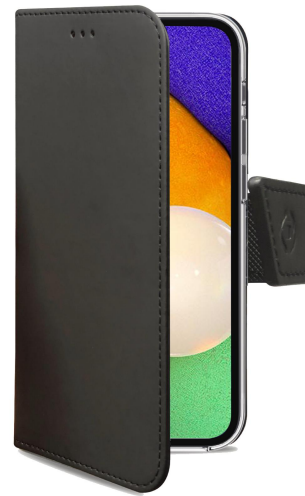

**Cover similpelle Nero CELLY WALLY -  
 Custodia a libro in pelle sintetica con ch  
 WALLY1028**

Codice	CK281241
EAN	8021735198840
Marca	CELLY
Part number	WALLY1028
Storage unit	N
Unità di vendita	Cadauno
Confezione	1
Imballaggio	1
Peso (kg)	0.095
Volume (cm <sup>3</sup> )	360

**Elegante, Pratica e Utile!**

**WALLY** è dotata di scocca in plastica rigida sagomata per assicurare un perfetto fissaggio dello smartphone; pratica chiusura orizzontale con flap magnetico e taschine interne portadocumenti, business-card e carte di credito.

Protegge il device con la morbidezza dei materiali, le raffinate cuciture e gli ingombri contenuti per uno stile sobrio ed elegante sottolineato dal logo Celly.

Funzione Stand integrata, guarda comodamente le tue foto o video senza usare le tue mani!

Compatibile con i modelli:  
 Samsung Galaxy A04s

Samsung Galaxy A13 5G

SPECIFICHE	
Colore	Nero
Materiale	similpelle
Marca	CELLY

GENERALE	
Materiale	Similpelle
Colore primario	Nero
Tasche	Si
Chiusura	Flap
Altezza	16,45 cm
Larghezza	7,45 cm
Lunghezza	0,85 cm
Peso	40 gr
COMPATIBILITÀ	
Universale	No