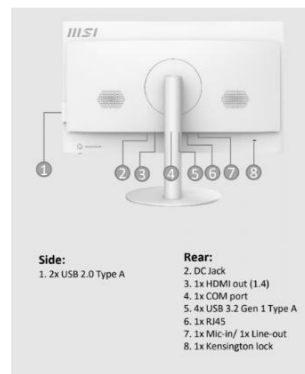

**Pc All-in-One 23,8" pentium 4 gb 128 gb professional MSI
PRO AP241 11M-242EU 9S6-AE0311-609**

Codice	CK275065
EAN	4719072889371
Marca	MSI
Part number	MSIM9S6-AE0311-242
Storage unit	N
Unità di vendita	Cadauno
Confezione	1
Imballaggio	1
Peso (kg)	7.8
Volume (cm³)	65472

MSI PRO AP241

BE YOUR WINDOWS IN THE WORLD

SCHERMO ANTI GLARE

Offre all'utente una migliore esperienza visiva e riduce l'affaticamento degli occhi.

RAFFREDDAMENTO SILENT PRO