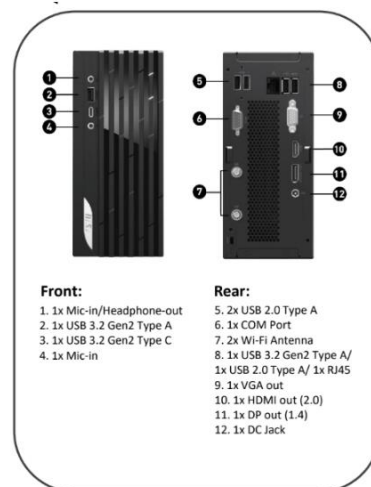

**Pc Desktop ryzen 7 8 gb 256 gb windows 11 MSI PRO
DP20ZA 5M-064EU 9S6-B0A211-064**

Codice	CK274069
EAN	4719072909147
Marca	MSI
Part number	9S6-B0A211-064
Storage unit	
Unità di vendita	Cadauno
Confezione	1
Imballaggio	1
Peso (kg)	2.755
Volume (cm³)	15795

PRO DP20ZA 5M-064EU

DESIGN COMPATTO

Le stesse prestazioni di un PC di grandi dimensioni in uno chassis piccolo, compatto e comodo da trasportare.

ULTRA 4K HD