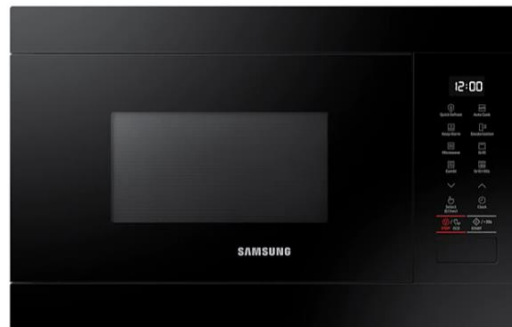

**Microonde SAMSUNG
 MG22M8254AK**

Codice	CK266406
EAN	8806094305012
Marca	SAMSUNG
Part number	MG22M8254AK
Storage unit	
Unità di vendita	Cadauno
Confezione	1
Imballaggio	1
Peso (kg)	17.6
Volume (cm ³)	140070

MICROONDE AD INCASSO SAMSUNG MG22M8254AK

Caratteristiche principali:

- Microonde Grill
- 6 livelli di potenza
- 5 programmi scongelamento

La consistenza ideale per i tuoi piatti - Grill+30 sec

Il pulsante Grill+30sec ti consente di avere cibi dalla consistenza e dal colore ottimali con un aspetto e un sapore assolutamente deliziosi. Inoltre, utilizzando il grill potrai aumentare il tempo di cottura di 30 secondi per dorare e rendere croccanti le tue creazioni.