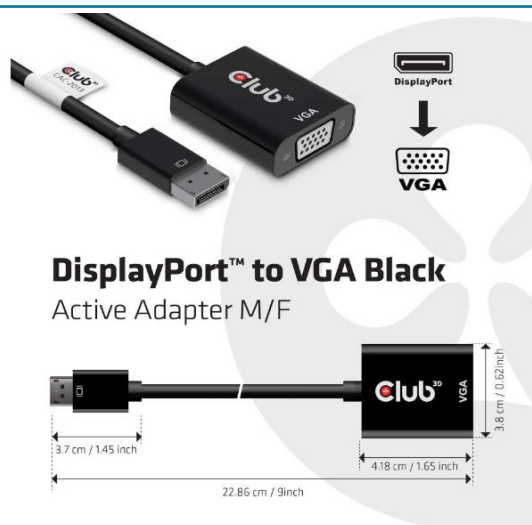

Displayport 1.1a m to vga f

Codice	CK265478
EAN	8719214471576
Marca	CLUB3D
Part number	CAC-2013
Storage unit	N
Unità di vendita	Cadauno
Confezione	1
Imballaggio	1
Peso (kg)	0.04
Volume (cm ³)	210

Convertitore attivo di segnale da DisplayPort a VGA. L'adattatore CAC-2013 ti permette di connettere i tuoi apparecchi analogici (TV, Monitor, Videoproiettori) con Desktop o Laptop con uscita DisplayPort.

Plug&Play, non necessità di driver. L'interfaccia DisplayPort consiste di 2 bande per dati DP, canale AUX, segnale HPD e alimentazione. L'uscita VGA è conforme agli standard VSIS e supporta fino a WUXGA RB timing, fino a risoluzione di 1920x1200p @60Hz. Compatibile con AMD, Nvidia e Intel.

SPECIFICHE	
Marca	CLUB3D
Connettore 1	displayport
Connettore 2	vga
