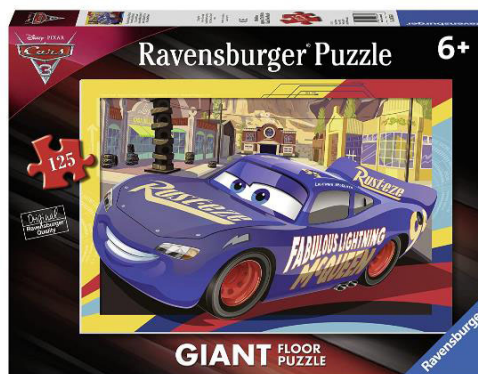

Cars - giant 125pz

Codice	CK260912
EAN	4005556097661
Marca	RAVENSBURGER
Part number	97661
Storage unit	
Unità di vendita	Cadauno
Confezione	1
Imballaggio	1
Peso (kg)	0.76
Volume (cm ³)	5907.00975

Cars - Giant 125 pezzi

Puzzle da 125 pezzi con tessere grandi che misurano circa 6 x 6 cm Il puzzle finito misura 50 x 70 cm e racchiude in ogni tessera l'inimitabile qualità Ravensburger
 Tutta la qualità Ravensburger in un Puzzle da 125 pezzi giganti per bambini da 6 anni in su, per aiutarli a familiarizzare con il mondo che li circonda e imparare divertendosi
 Questo puzzle raffigura Car ed è un regalo ottimo per tutti i bambini e bambine da 6 anni in su
 Puzzle da 125 pezzi con tessere grandi che misurano circa 6 x 6 cm Il puzzle finito misura 50 x 70 cm e racchiude in ogni tessera l'inimitabile qualità Ravensburger
 Scopri tutte le linee di Puzzle Ravensburger adatte ai più piccoli e alle loro esigenze per aiutarli a sviluppare capacità motorie, di logica e manualità

SPECIFICHE	
Marca	RAVENSBURGER
Età consigliata	6+ anni
