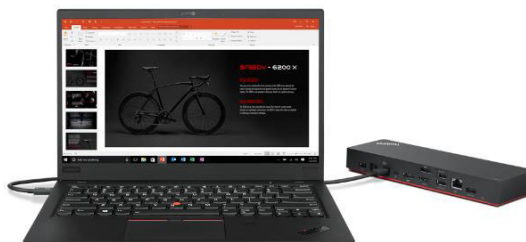

Thunderbolt 4 smart dock

Codice	CK260880
EAN	0195348677509
Marca	LENOVO
Part number	40B10135EU
Storage unit	
Unità di vendita	Cadauno
Confezione	1
Imballaggio	1
Peso (kg)	1.275
Volume (cm ³)	3341.25

Product Description

UN MODO PIÙ INTELLIGENTE DI LAVORARE.; Per ottimizzare la produttività e lo spazio di lavoro, Lenovo ThinkPad® Universal Thunderbolt 4 Smart Dock è la punta di diamante della nostra nuova linea di dock che offrono un modo più intelligente di lavorare. Capace di gestire display da 8k e velocità dati di 40 Gbps, il dock apre la strada alla prossima generazione di connettività Intel® Thunderbolt 4 per utenti commerciali e a un nuovo paradigma di gestione basato su cloud per i responsabili IT. Tutto supportato da Microsoft Azure Sphere.

Caratteristiche principali

Un cavo per tutte le tue esigenze;

Lo Smart Dock ThinkPad Universal Thunderbolt 4 aggiunge oltre 11 porte al PC per migliorare la produttività. Con il supporto per un monitor 8K o fino a quattro monitor 4K, velocità dati 40 Gbps tramite Thunderbolt 4 e 10 Gbps tramite USB-A e erogazione di potenza fino a 100 W, puoi aumentare facilmente il potenziale del tuo spazio di lavoro.

SPECIFICHE

Colore	nero
Tipo	docking station
Funzioni	espandere le porte di un notebook
Marca	LENOVO

SPECIFICHE

Tipologia specifica	Docking station
Funzione	Espandere le porte di un notebook
Materiale	Plastica
Colore primario	nero