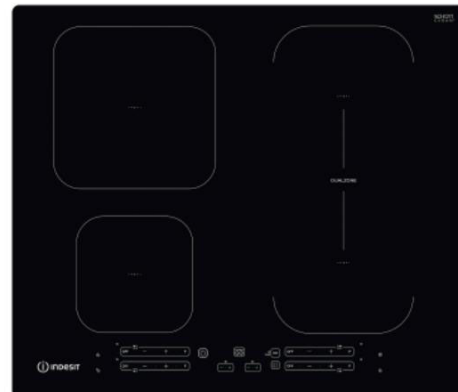

Piano cottura elettrici vetro ceramica nero INDESIT IB 65B60 NE IB65B60NE

Codice	CK260341
EAN	8050147583111
Marca	INDESIT
Part number	IB65B60NE
Storage unit	
Unità di vendita	Cadauno
Confezione	1
Imballaggio	1
Peso (kg)	10.29
Volume (cm ³)	47520

Piano cottura da incasso IB 65B60 NE

CARATTERISTICHE PRINCIPALI

Linea prodotto Piano cottura

Tipologia costruttiva del prodotto Da incasso

Tipo di controllo Elettronico

Tipologia dei dispositivi di controllo e segnalazione -

Ubicazione del cruscotto Front

Principale materiale della superficie Vetroceramica

Colore principale Nero

Dati nominali collegamento elettrico 7200

Dati nominali collegamento gas 0

Tipo di gas Non disponibile