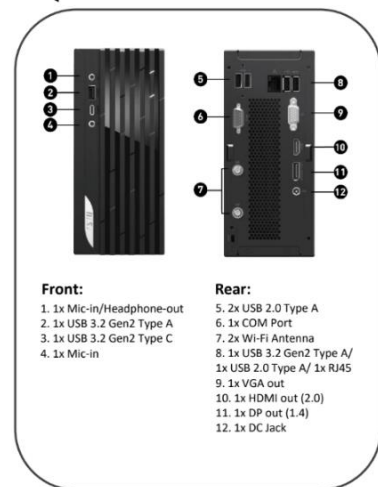

**Pc Desktop ryzen 5 8 gb 256 gb windows 11 MSI PRO
DP20ZA 5M-051EU 9S6-B0A211-051**

Codice	CK257975
EAN	4719072902728
Marca	MSI
Part number	9S6-B0A211-051
Storage unit	
Unità di vendita	Cadauno
Confezione	1
Imballaggio	1
Peso (kg)	2.728
Volume (cm³)	14793.625

PRO DP20ZA 5M-051EU?

DESIGN COMPATTO

Le stesse prestazioni di un PC di grandi dimensioni in uno chassis piccolo, compatto e comodo da trasportare.

ULTRA 4K HD