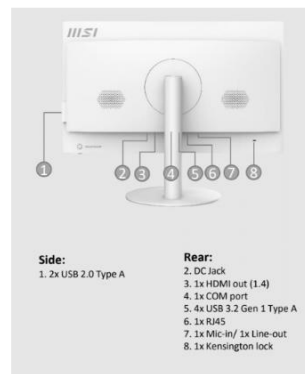

**Pc All-in-One 23,8" core i5 8 gb 256 gb professional MSI
PRO AP241 11M-241EU 9S6-AE0311-282**

Codice	CK257006
EAN	4719072889364
Marca	MSI
Part number	MSIM9S6-AE0311-241
Storage unit	
Unità di vendita	Cadauno
Confezione	1
Imballaggio	1
Peso (kg)	7.8
Volume (cm³)	65881.2

MSI PRO AP241

BE YOUR WINDOWS IN THE WORLD

SCHERMO ANTI GLARE

Offre all'utente una migliore esperienza visiva e riduce l'affaticamento degli occhi.

RAFFREDDAMENTO SILENT PRO