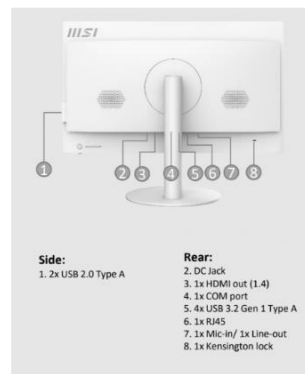

**Pc All-in-One 23,8" core i5 8 gb 256 gb professional MSI
PRO AP241 11M-013EU 9S6-AE0311-049**

Codice	CK257003
EAN	4719072857165
Marca	MSI
Part number	MSIM9S6-AE0311-049
Storage unit	
Unità di vendita	Cadauno
Confezione	1
Imballaggio	1
Peso (kg)	7.8
Volume (cm³)	66687.5

MSI PRO AP241

BE YOUR WINDOWS IN THE WORLD

SCHERMO ANTI GLARE

Offre all'utente una migliore esperienza visiva e riduce l'affaticamento degli occhi.

RAFFREDDAMENTO SILENT PRO