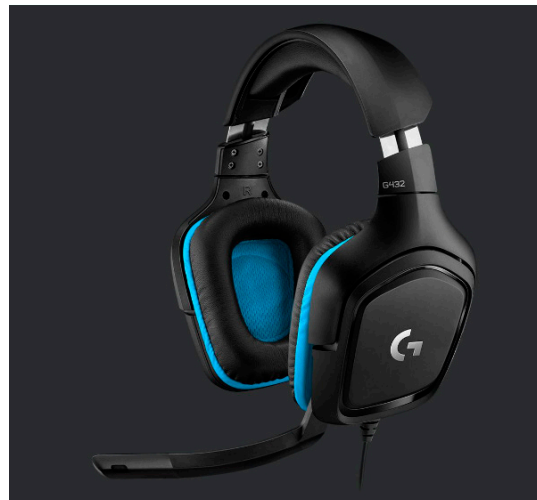

G432 - leatherette - emea

Codice	CK256096
EAN	5099206082410
Marca	LOGITECH
Part number	5062369
Storage unit	
Unità di vendita	Cadauno
Confezione	1
Imballaggio	1
Peso (kg)	0.58
Volume (cm ³)	5060

Logitech - 981-000770Descrizione:

GIOCA CON TUTTI I DETTAGLI

Con le cuffie con microfono per gaming G432, sarai circondato dall'ambiente di gioco. Ottieni il brivido di essere completamente immerso nell'azione e sempre ascoltato per un'esperienza di gioco completa.

MICROFONO DA 6 mmFATTI SENTIRE FORTE E CHIARO

SPECIFICHE

Colore	Nero
Tipo	cuffie con filo
Alimentazione	assente
Marca	LOGITECH
Microfono incorporato	sì

GENERALE	
Tipologia	Cuffie con filo
Fattore di forma	Circumaurali (Over-Ear Headphones)
Colore primario	Nero
Microfono incorporato	Si
Tipo di padiglione auricolare	biaurali
Peso	280 gr
CARATTERISTICHE TECNICHE CUFFIE/AURICOLARI	
Risposta in frequenza	20 - 20.000 Hz
Progettate per	Console
Certificazione	ND
Controllo remoto	Controllo volume/musica
Busy light	No
Noise canceling	Si
WIRELESS	
Portata	2 m
Connettori	1 x Jack 3,5mm + USB
Alimentazione	Assente
INCLUSO NELLA CONFEZIONE	
Astuccio	No
Docking station	No