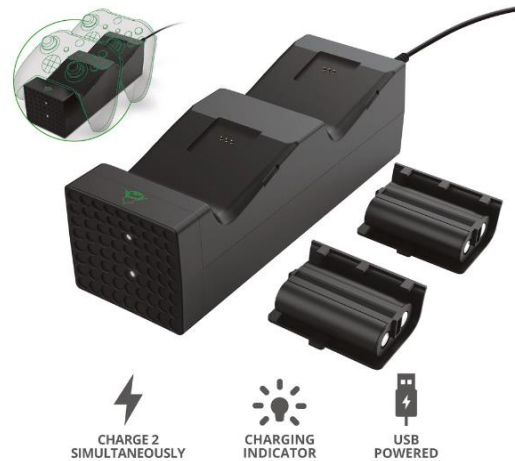

Gxt250 duo charge dock xbox

XBOX SERIES X / S™

Codice	CK252275
EAN	8713439241778
Marca	TRUST
Part number	24177
Storage unit	N
Unità di vendita	Cadauno
Confezione	1
Imballaggio	1
Peso (kg)	0.39
Volume (cm ³)	2073.5

Recupera le energie

I controller scarichi non saranno più un problema. Il doppio

dock di ricarica Trust GXT 250 per Xbox serie X - S permette di

tenere i controller sempre pronti e carichi, grazie alle batterie

incorporate e alla funzione di doppia ricarica.

Addio batterie usa e getta

Il controller dell'ultima versione dell'Xbox usa ancora batterie usa e getta. Beh, ora non più. Il doppio dock di ricarica è provvisto di due batterie ricaricabili, per una soluzione che fa bene non solo all'ambiente ma anche alle tue tasche. E visto che entrambe le batterie possono essere ricaricate contemporaneamente nel dock, risparmi anche tempo prezioso.

Abbinato

Il doppio dock di ricarica GXT 250 riprende l'aspetto dell'Xbox serie X, abbinandosi perfettamente alla tua nuova console. Il cavo USB singolo serve a collegare il dock alla console e a conservare i controller per tenerli in un luogo sicuro. Quando la console è in standby, i controller si ricaricano comunque e sono sempre pronti all'uso quando vuoi giocare.