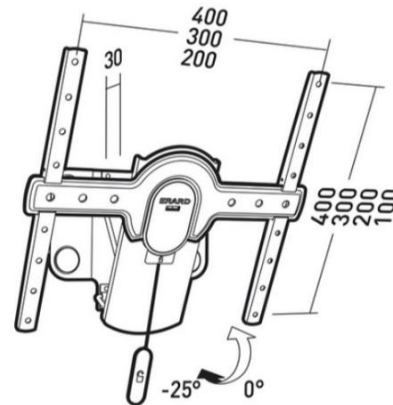

Staffa top inclinabile

Codice	CK239167
EAN	3185280442409
Marca	ITB
Part number	AMER044240
Storage unit	
Unità di vendita	Cadauno
Confezione	1
Imballaggio	1
Peso (kg)	3.99
Volume (cm³)	7884.25

Easy setting: regolazione dell'orizzontalità della staffa possibile anche dopo la foratura nel muro grazie a un sistema brevettato di 4 rondelle ellittiche che garantiscono la perfetta messa in bolla del supporto
Level check: sistema di livella con bolla integrata nella staffa per rendere ancora più semplice e rapida l'installazione.

Secure : sistema anticaduta di nuova concezione che si basa su un meccanismo di fissaggio automatico (segnalato da un CLIC!) e rilascio attraverso una corda di sicurezza.

Extra flat: solo 30 mm di distanza dal muro.

Inclinazione: 0 / 25 gradi

Spessore dello schermo massimo consentito: 50 mm
TILTIT 400 La staffa inclinabile più sottile sul mercato e anche quella dotata di maggiore inclinazione: ben 25 gradi