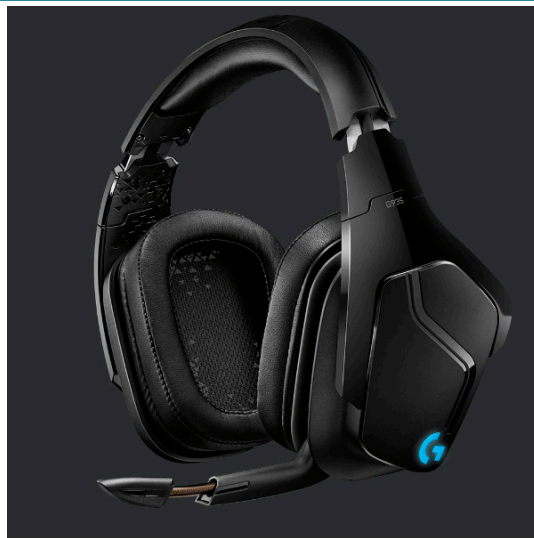

Logitech gaming headset g935 -  
 cuffie con microfono - canale 7.1 -  
 dimensione completa - 2,4 ghz - s

Codice	CK213410
EAN	5099206081918
Marca	LOGITECH
Part number	981-000744
Storage unit	
Unità di vendita	Cadauno
Confezione	1
Imballaggio	1
Peso (kg)	0.735
Volume (cm <sup>3</sup> )	5060

**Logitech - 981-000744 Descrizione:**

**INNOVAZIONI AUDIO ECCEZIONALI**Le tecnologie audio più avanzate del settore offrono un'esperienza audio wireless eccezionale. Trasduttori audio Pro-G con diametro aumentato da 50 mm e DTS Headphone:X 2.0L'audio surround di DTS Headphone:X 2.0 e le preimpstazioni EQ sono disponibili solo per il sistema operativo Windows e richiedono il software Logitech G HUB creano gli ambienti audio più dettagliati e coinvolgenti di sempre.

**SPECIFICHE FISICHE**Altezza: 188 mmLarghezza: 195 mmProfondità: 87 mmPeso (senza cavi o ricevitore USB): 379 gLunghezza cavo di ricarica: 2 mLunghezza cavo per dispositivi portatili: 1,5 mSpecifiche tecnicheCuffieDriver: Pro-GDimensione: 50 mmRisposta in frequenza: da 20 Hz a 20 kHzImpedenza: 39 Ohm (passivo), 5k Ohm (attivo)Sensibilità: 93 +/- 3 dBMicrofono (braccio)Rilevamento microfono: cardioide (unidirezionale)Dimensione: 6 mmRisposta in frequenza: da 100 Hz a 10 kHzFlip-to-muteRaggio di azione wirelessIn ambiente chiuso: 15 metriAll'aperto: 20 metriTipo di connessione: USBDurata della batteria (ricaricabile)9La durata della batteria varia in base alla frequenza e al tipo di utilizzo. La durata della batteria di 12 ore è calcolata considerando l'assenza di illuminazione a LED e un volume della cuffia con microfono impostato sul 50%.Nessuna

<b>SPECIFICHE</b>	
Colore	Nero
Tipo	cuffie senza filo
Alimentazione	batteria ricaricabile
Marca	LOGITECH
Microfono incorporato	sì

<b>GENERALE</b>	
Tipologia	Cuffie senza filo
Fattore di forma	Circumaurali (Over-Ear Headphones)
Colore primario	Nero
Microfono incorporato	Si
Tipo di padiglione auricolare	biaurali
Peso	379 gr