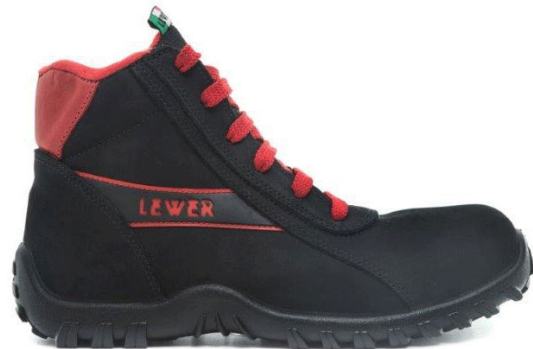

**Polacco in pelle nabuk idrorepellente
 DP2 S3 nero/rosso taglia 41**

Codice	CK209209
Descrizione	Calzatura alta DP2N S3 SRC
EAN	8056450260077
Marca	LEWER
Part number	DP2/41
Storage unit	N
Unità di vendita	Cadauno
Confezione	10
Imballaggio	1
Peso (kg)	1.1
Volume (cm ³)	0

Calzatura di sicurezza con ampio range di calzata (dal 35 al 50) - realizzata in pelle fiore Nabuk volanato, idrorepellente - fodera AIR PLUS ad alto grado di evaporazione e resistenza all'abrasione - soletta in PU soffice, anatomico ad alto potere di assorbimento del sudore - calzata Mondopoint 11 - IDEALE PER INDUSTRIA LEGGERA, EDILIZIA, ARTIGIANATO

SPECIFICHE

Colore	nero/rosso
Tipo	calzature di sicurezza
Marca	LEWER
Lamina	composito

Puntale	alluminio
Taglia	41
Tomaia	nabuk
Tipologia di suola	monodensità
