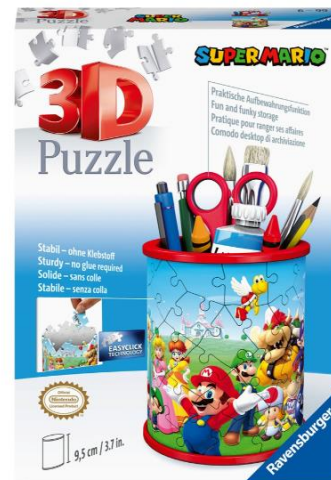

Display portapenne 3d - banco 22pz

Codice	CK209038
EAN	4005556837670
Marca	RAVENSBURGER
Part number	83767
Storage unit	
Unità di vendita	Cadauno
Confezione	1
Imballaggio	1
Peso (kg)	4.125
Volume (cm ³)	38880

Display Banco - Portapenne 3D - 24PZ

Harry Potter - 8
 Super Mario - 8
 Pokemon - 8

SPECIFICHE	
Marca	RAVENSBURGER

Età consigliata	3+ anni
-----------------	---------

GENERALE	
Età	3+ anni
Quantità	1
Numero pezzi	24
Necessita pile	No
Contiene pile	No