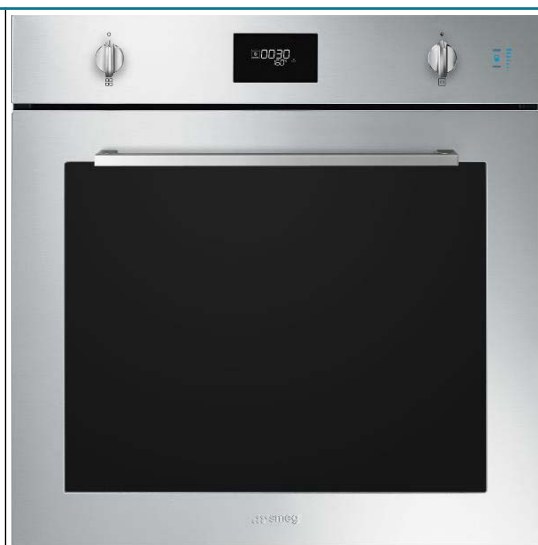

**Forno da incasso forno a vapore 3.000 w SMEG
 SO6401S2X**

Codice	CK207753
EAN	8017709300494
Marca	SMEG
Part number	SO6401S2X
Storage unit	
Unità di vendita	Cadauno
Confezione	1
Imballaggio	1
Peso (kg)	37.9
Volume (cm ³)	278586

FORNO SMEG SO6401S2X

Caratteristiche principali:

- Forno con Display
- 68 litri
- Classe energetica A+
- 11 funzioni di cottura
- Vapore combinato
- Vapore 20-40%
- Colore acciaio inox antimpronta
- Pulizia Vapor Clean

SPECIFICHE	
Tipo	forno a vapore
Potenza	3.000 w
Marca	SMEG

GENERALE	
Capacità netta forno	68 lt
Potenza	3000 W
Classe efficienza consumi	A+
Colore primario	inox
Tipologia	Forno a vapore
Tipologia accensione	Elettronica