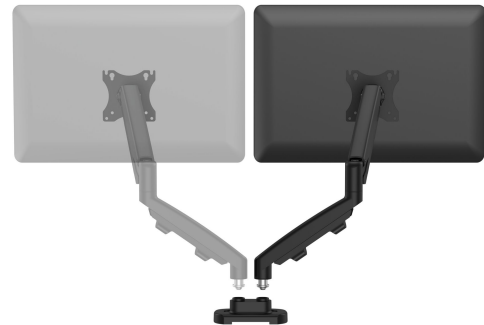

**Kit conversione Braccio monitor Fellowes
 doppio, Eppa, Nero, Fino a 39"**

Codice	CK200486
EAN	043859749355
Marca	FELLOWES
Part number	9683601
Storage unit	N
Unità di vendita	Cadauno
Confezione	2
Imballaggio	36
Peso (kg)	3.22
Volume (cm ³)	21994

Kit per trasformare il tuo braccio monitor singolo Eppa in un braccio monitor doppio
 Bracci monitor completamente regolabili con innovativa tecnologia a molle a gas per spostamenti
 e regolazione senza sforzi dei monitor.

- Sorregge un monitor fino a 8kg e 39"
- Aspetto minimalista e di design, con sistema ordinabile per tenere la scrivania in ordine.
- Regolabile in altezza da 14 a 40,6 cm ed in profondità fino a 53,8 cm
- Facile montaggio a morsetto (spessore scrivania da 10 a 85 mm) o tramite foro e ganascia (diametro foro tra 8 e 82 mm)
- Certificato da FIRA International Ltd come rispondente ai requisiti ergonomici dettati dalla legislazione Europea in tema di Salute e Sicurezza: EN ISO 9241-5
- Rotazione: 360° Inclinazione: +/-90° Scorrimento: 180°
- Compatibilità VESA - 75 x 75 / 100 x 100