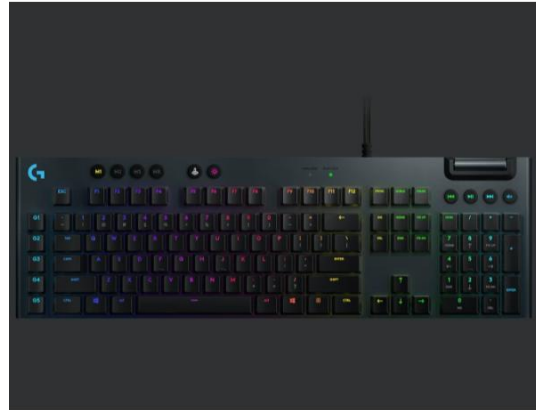

Logitech gaming g815 - tastiera -
 retroilluminato - usb - usa
 internazionale - interruttore: gl tact

Codice	CK200437
EAN	5099206080812
Marca	LOGITECH
Part number	5420070
Storage unit	
Unità di vendita	Cadauno
Confezione	1
Imballaggio	1
Peso (kg)	1.625
Volume (cm ³)	4692

TASTIERA GAMING MECCANICA LIGHTSYNC RGB G815 TACTILE
 Nero Inglese Stati Uniti - internazionale Tactile : 920-008992

UNA NUOVA DIMENSIONE Tecnologie di gaming avanzate e sofisticato design ultrasottile. Completamente personalizzabile, dotata di LIGHTSYNC RGB e tasti G dedicati. Progettata per un'esperienza di gioco ad alte prestazioni con switch meccanici GL a profilo ribassato disponibili nelle varianti clicky, tactile e linear. Prova G815 e gioca in una nuova dimensione. **LIGHTSYNC RGB INTELLIGENTE PROFILO RIBASSATO SWITCH MECCANICI PER GAMING ULTRASOTTILE ALTEZZA TOTALE 22 MM** G815 - Gioca in una nuova dimensione **INCREDIBILMENTE SOTTILE** G815 rappresenta l'eccellenza di progettazione e design con la sua struttura perfezionata e incredibilmente sottile, senza compromessi in termini di prestazioni o set di funzionalità. Resistente, comoda e ideale per intense sessioni di gioco, G815 è la nuova generazione di tastiere gaming meccaniche. **SWITCH MECCANICI A PROFILO RIBASSATO AVANZATO** Ottieni velocità, precisione e prestazioni con un'altezza dimezzata rispetto agli switch tradizionali. Gli switch meccanici GL a profilo ribassato sono testati per soddisfare rigorosi requisiti di resistenza, reattività e precisione. Disponibili in tre varianti: GL Clicky: clic