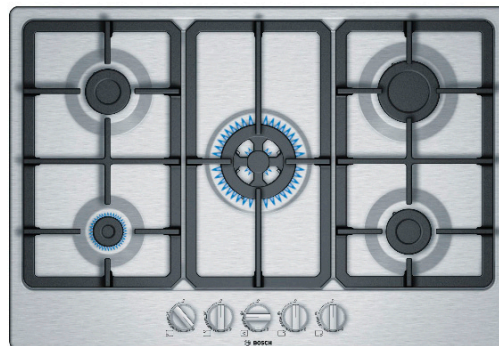

Piano cottura a gas acciaio inox grigio  
 BOSCH PGQ7B5B90

Codice	CK162318
EAN	4242005096930
Marca	BOSCH
Part number	PGQ7B5B90
Storage unit	N
Unità di vendita	Cadauno
Confezione	1
Imballaggio	1
Peso (kg)	14.305
Volume (cm <sup>3</sup> )	71100

#### PIANO A GAS 75CM BOSCH PGQ7B5B90

**Caratteristiche principali:** Griglie continue in ghisa per la massima stabilità. Superficie elegante in acciaio inox. Manopole a ponticello: per un controllo ergonomico. Bruciatori:- Anteriore sinistro: fuoco ausiliario 1 kW- Posteriore sinistro: fuoco semirapido 1.75 kW- Anteriore centrale: fuoco FastWok 3.3 kW- Posteriore destro: fuoco rapido 3 kW- Anteriore destro: fuoco semirapido 1.75 kW

#### SPECIFICHE

Colore	grigio
Tipo	a gas
Materiale	acciaio inox
Marca	BOSCH

Accensione Elettronica	sì
Numero Fuochi	5
Larghezza	75 cm

<b>GENERALE</b>	
Numero Fuochi	5
Coperchio	No
Materiale Griglie	Ghisa
Materiale Piano	Acciaio Inox
Posizione Comandi	Frontali
Tipologia piano	a gas
Accensione elettronica	Si
Piastre elettriche	No
Timer	No
Valvole di sicurezza	Si
Tipologia bruciatori	Anteriore sinistro: fuoco ausiliario 1 kW Posteriore sinistro: fuoco semirapido 1.75 kW Anteriore centrale: fuoco FastWok 3.3 kW Posteriore destro: fuoco rapido 3 kW Anteriore destro: fuoco semirapido 1.75 kW
Colore/Estetica	Grigio
<b>SOLUZIONI</b>	
Smart home	No
<b>SMART HOME</b>	
Compatibilità Amazon Alexa	No
Compatibilità Google Home	No
Compatibilità Samsung SmartThings	No
Compatibilità IFTTT	No
<b>DIMENSIONI</b>	
Altezza Prodotto	4,5 cm
Larghezza Prodotto	75 Cm
Larghezza vano	56,2 Cm
Profondità Prodotto	52 cm
Profondità vano	49,2 Cm

Peso senza imballo	12,94 kg
Tipo di installazione	A incasso
<b>BRUCIATORI/ZONE</b>	
Tipologia bruciatori	Anteriore sinistro: fuoco ausiliario 1 kW Posteriore sinistro: fuoco semirapido 1.75 kW Anteriore centrale: fuoco FastWok 3.3 kW Posteriore destro: fuoco rapido 3 kW Anteriore destro: fuoco semirapido 1.75 kW
Numero Fuochi	5
Accensione elettronica	Si