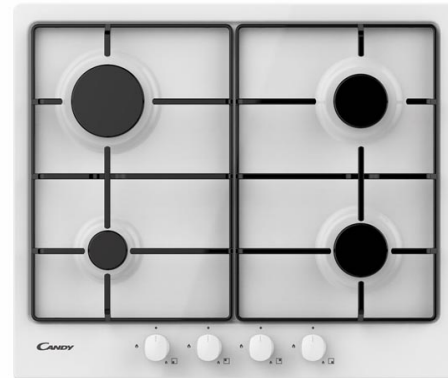

Piano cottura comandi frontali acciaio inox  
**CANDY PIANO COTTURA 60CM**  
**CHW6BRWW 33801971**

Codice	CK150562
EAN	8016361966871
Marca	CANDY
Part number	33801971
Storage unit	
Unità di vendita	Cadauno
Confezione	1
Imballaggio	1
Peso (kg)	8.54
Volume (cm <sup>3</sup> )	57525

**PIANO COTTURA 60CM CHW6BRWW**

Piano cottura Idea  
 Gas, 4 zone, Bianco, Acciaio inox, L x P x A (mm): 595X510X10

La collezione Idea ha un design semplice e minimale. È la scelta ottimale per le persone che amano la tradizione e il comfort.

Zone di diversa dimensione per cucinare facilmente con padelle di diverse dimensioni.

## SPECIFICHE

Tipo	comandi frontali
Materiale	acciaio inox
Marca	CANDY
Larghezza	59,5 cm

---