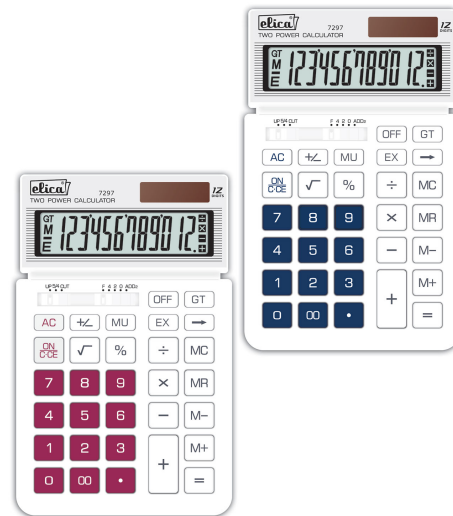

**Calcolatrice da tavolo ELICA 7297 12 cifre**

Codice	CK039400
Descrizione	Calcolatrice da tavolo 7297 12 cifre
EAN	8024754044976
Marca	ELICA
Part number	7297
Storage unit	N
Unità di vendita	Cadauno
Confezione	20
Imballaggio	40
Peso (kg)	0.29
Volume (cm <sup>3</sup> )	850

Calcolatrice da tavolo con ampio display a 12 cifre - munita di pratiche funzioni come il tasto 5/4 e cut, virgola mobile e fissa, tasto correttore, autospegnimento, gran totale, tasto percentuale e tasto radice quadrata - ben salda alla scrivania grazie ai piedini in gomma antisdrucchiolo - colori assortiti (tasti blu o rossi)

SPECIFICHE	
Tipo	calcolatrice da tavolo
Dimensioni	11,14x17,6x2,8 cm
Alimentazione	solare + batteria lr44
Marca	ELICA

Display	12 cifre
---------	----------

---