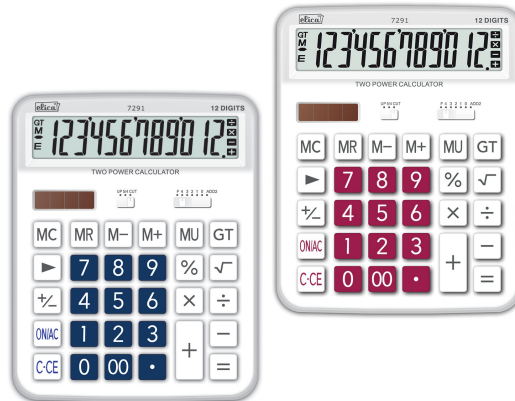

**Calcolatrice da tavolo ELICA 7291
12 cifre**

Codice	CK039394
Descrizione	Calcolatrice da tavolo 7291 12 cifre
EAN	4971850032250
Marca	ELICA
Part number	GS0207
Storage unit	N
Unità di vendita	Cadauno
Confezione	20
Imballaggio	40
Peso (kg)	0.25
Volume (cm ³)	871

Calcolatrice da tavolo con ampio display a 12 cifre e grandi tasti - munita di pratiche funzioni come il tasto 5/4 e cut, virgola mobile e fissa, tasto correttore, autospegnimento, gran totale, tasto percentuale e tasto radice quadrata - ben salda alla scrivania grazie ai piedini in gomma antisdrucchiolo - colori assortiti (tasti blu o rossi) - Gli imballaggi utilizzati per proteggere questo prodotto sono stati realizzati senza l'utilizzo di materiali plastici, contribuendo a ridurre l'inquinamento da plastiche e le emissioni in atmosfera di CO2 e limitando l'ulteriore sviluppo dell'effetto serra

SPECIFICHE	
Tipo	calcolatrice da tavolo
Dimensioni	14,8x18,6x4,7 cm

Alimentazione	solare + batteria lr54
Marca	ELICA
Display	12 cifre
