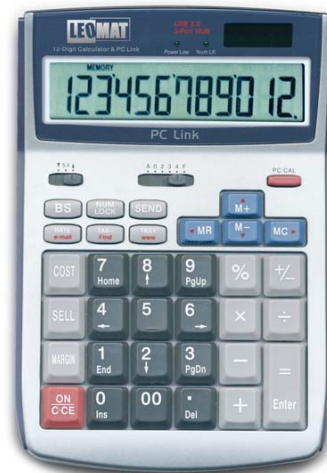

**Calcolatrice da tavolo LEOMAT  
GS0404 12 cifre usb**

Codice	CK036148
Descrizione	Calcolatrice da tavolo e tastierino numerico GS0404
EAN	8032790305746
Marca	LEOMAT
Part number	GS0404
Storage unit	N
Unità di vendita	Cadauno
Confezione	20
Imballaggio	1
Peso (kg)	0.48
Volume (cm <sup>3</sup> )	2338

Calcolatrice da tavolo a 12 cifre particolarmente adatta ad essere utilizzata collegata ai notebook come tastierino numerico esterno - 3 porte USB 2.0 - dotata di molte utili funzioni come la virgola mobile, il 5/4 e cut, percentuale, correttore e calcolo prezzi vendita e interessi, costo e margine - inoltre quando è collegata al PC è possibile utilizzare le funzioni di accesso e-mail, trova file e web

SPECIFICHE	
Tipo	calcolatrice da tavolo
Dimensioni	15,6x15,9x1,5 cm
Alimentazione	solare + usb + cavo + batteria cr2032
Marca	LEOMAT

Display	12 cifre
---------	----------

---